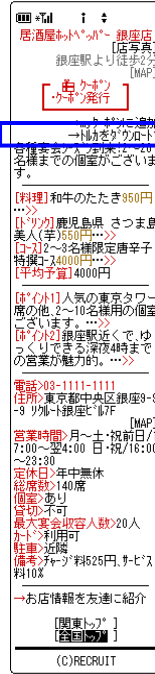

■参考資料②:『HotPepperPockets』トルカ利用イメージ

<ホットペッパーポケット>

ポケット
トップ
ページ