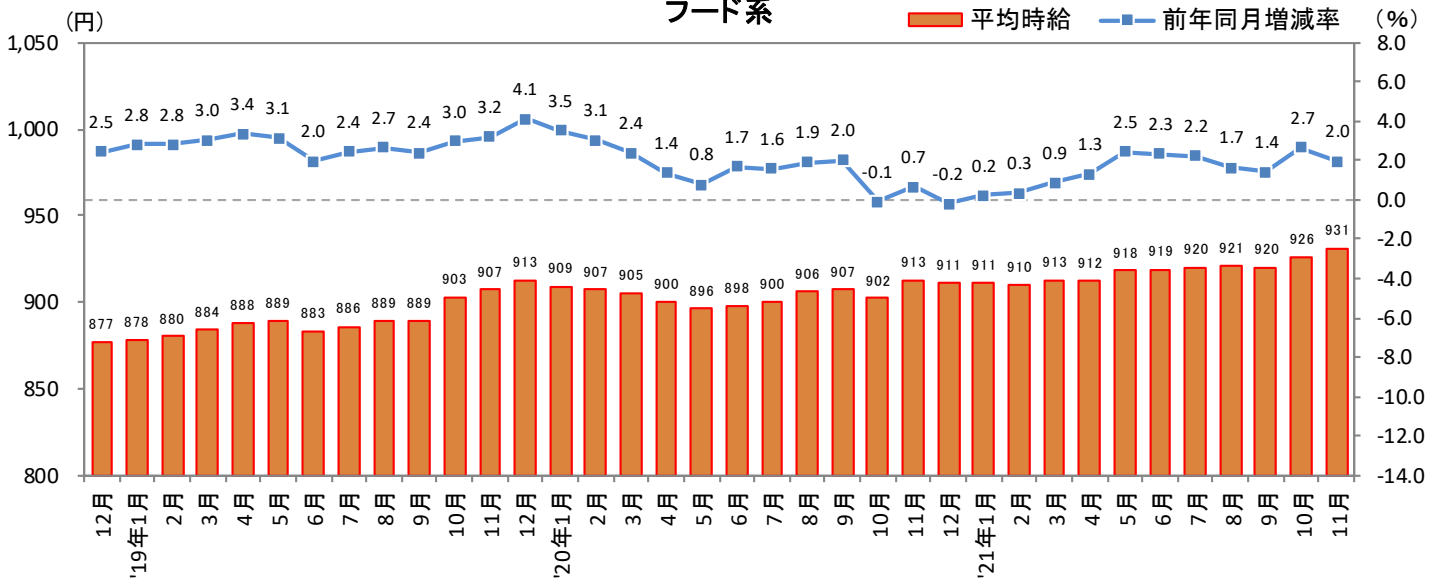

2021年12月14日

3. 北海道 職種別 平均時給推移

販売・サービス系

フード系

製造・物流・清掃系