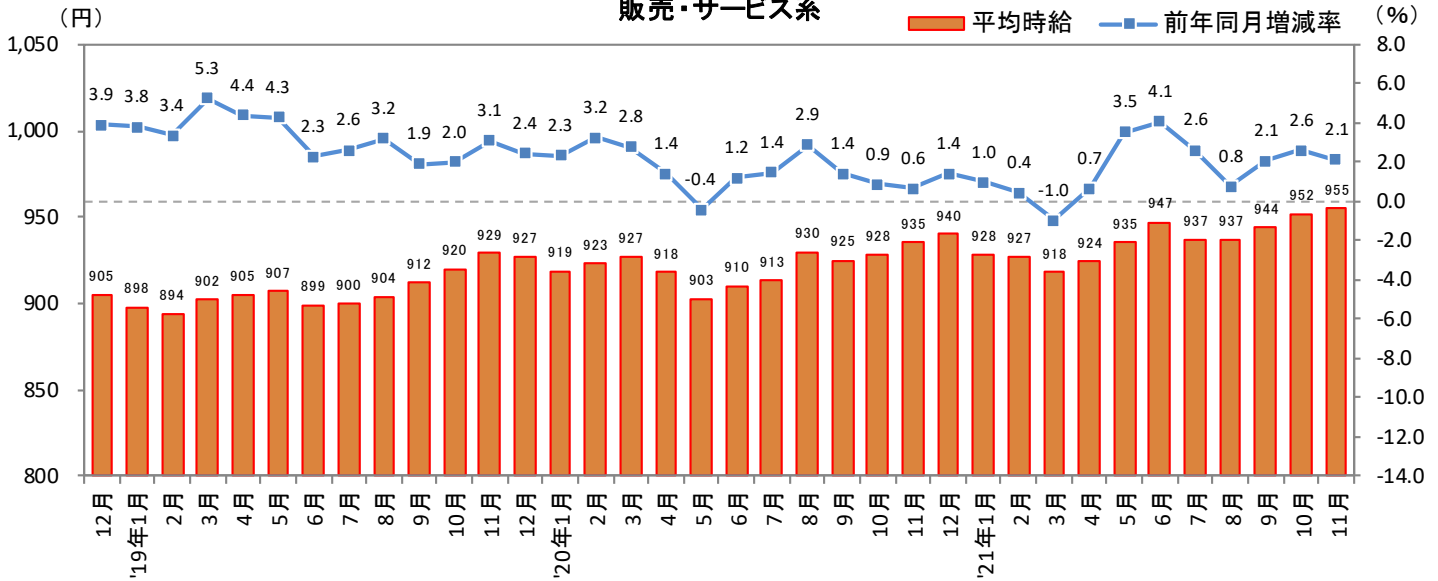

2021年12月14日

3. 北海道 職種別 平均時給推移

販売・サービス系