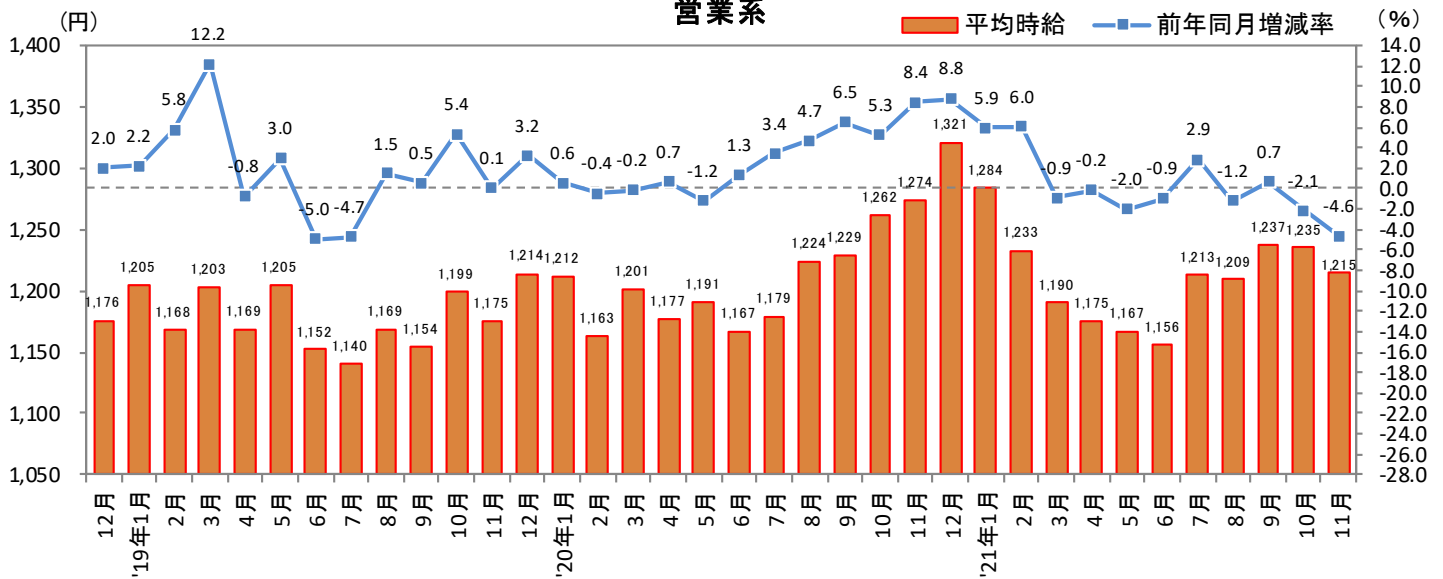

2021年12月14日

3. 北海道 職種別 平均時給推移 (続き)

事務系

営業系

専門職系