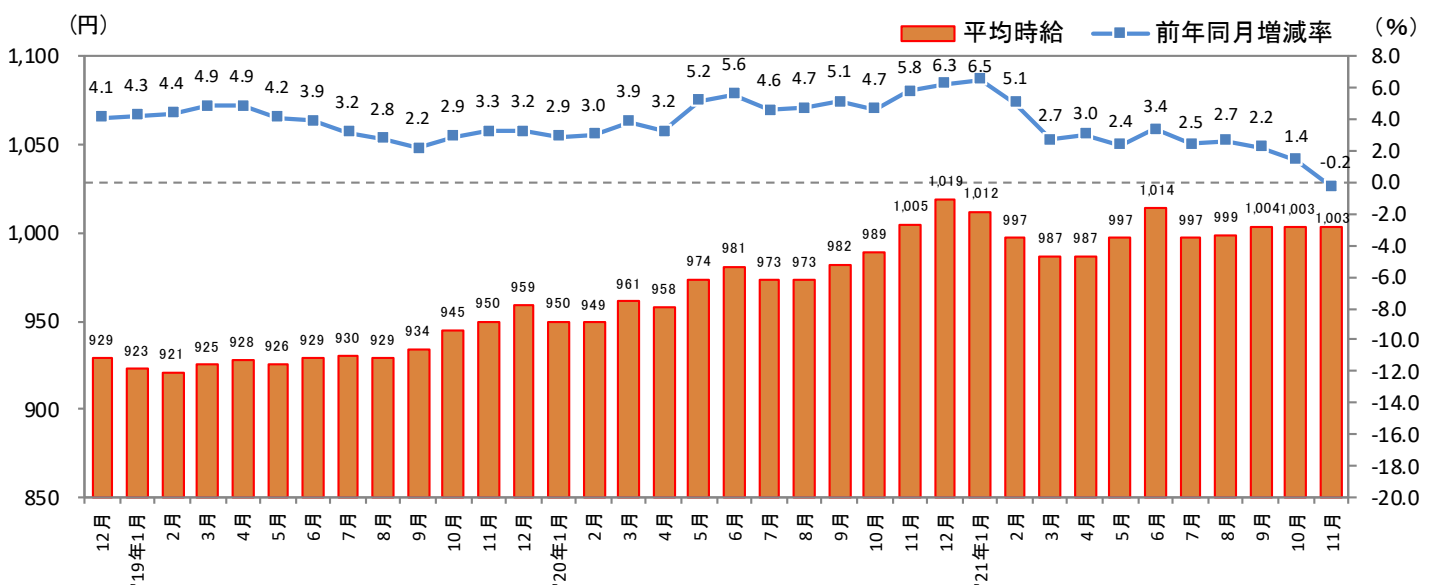

2021年12月14日

[北海道版]

－2021年11月度 アルバイト・パート募集時平均時給調査－ 北海道の11月度平均時給は前年同月より2円減少の1,003円

株式会社リクルート（本社：東京都千代田区、代表取締役社長：北村 吉弘）の調査研究機関『ジョブズリサーチセンター（JBRC）』（<https://jbrc.recruit.co.jp/>）が、2021年11月度の「北海道版 アルバイト・パート募集時平均時給調査」をまとめましたので、ご報告致します。

本調査は、当社が企画運営する求人メディア『TOWNWORK』『fromAnavi』に掲載された求人情報より、「アルバイト・パート」募集の求人情報を抽出し、募集時平均時給を集計しております。

※各数値については四捨五入しているため、増減額および率が表記内の数値を集計した結果と一致しない場合があります。

■ 北海道の平均時給は1,003円（前年同月1,005円、前月1,003円）

11月度平均時給は前年同月より2円減少の1,003円（増減率-0.2%）、前月比は増減なしとなった。職種別では「専門職系」（前年同月比増減額-22円、増減率-2.1%）など2職種で前年同月比マイナス。前月比は「製造・物流・清掃系」（前月比増減額+14円、増減率+1.4%）、「フード系」（同+5円、+0.5%）など5職種でプラスとなった。

1. 北海道 平均時給推移

本件に関する
お問い合わせ先

<https://www.recruit.co.jp/support/form/>