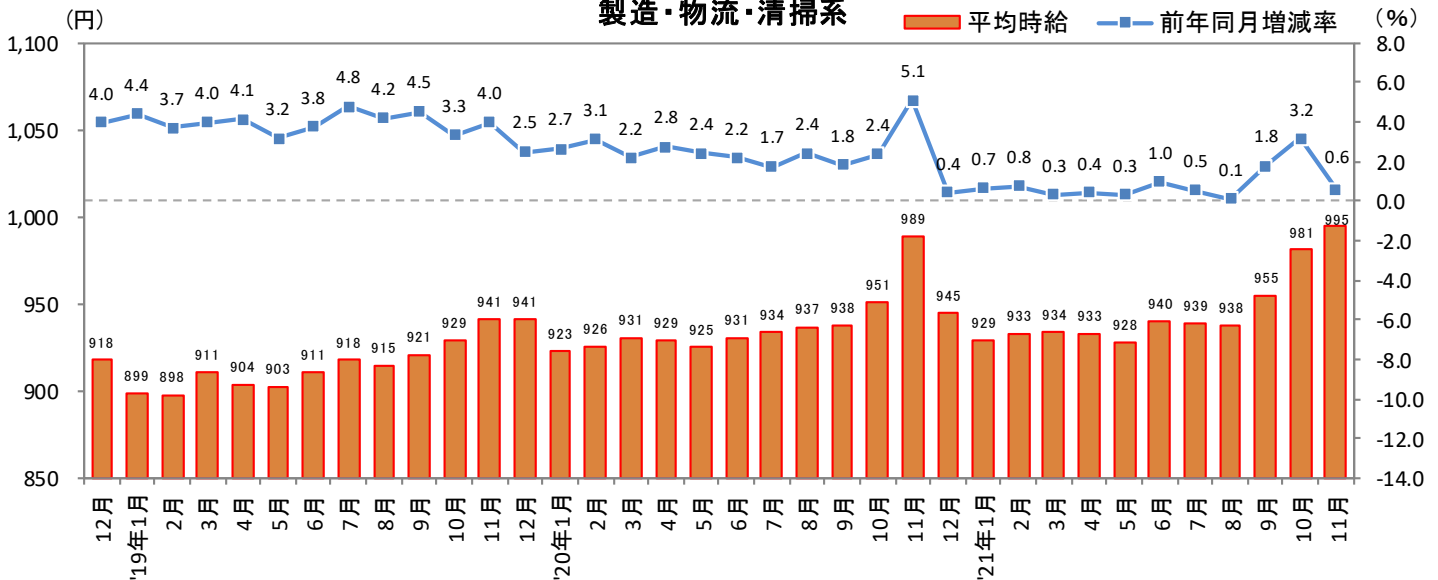

2021年12月14日

3. 北海道 職種別 平均時給推移

販売・サービス系

フード系

製造・物流・清掃系

2021年12月14日

3. 北海道 職種別 平均時給推移 (続き)

事務系