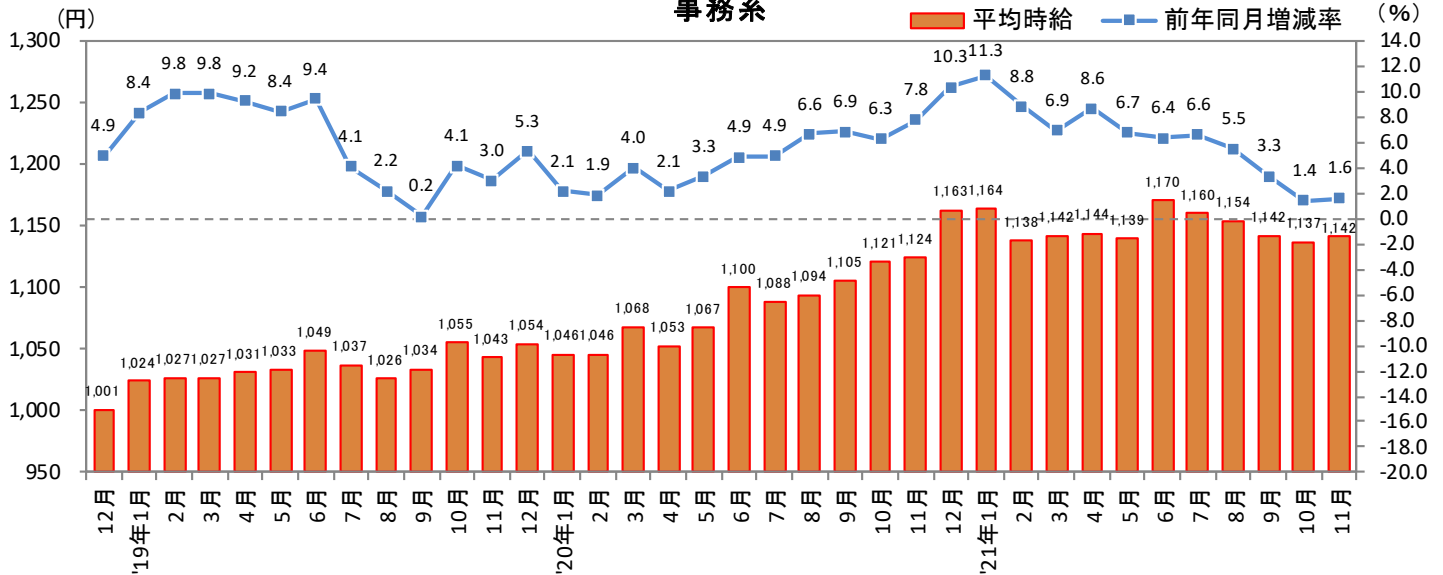

2021年12月14日

3. 北海道 職種別 平均時給推移

販売・サービス系

フード系

製造・物流・清掃系

2021年12月14日

3. 北海道 職種別 平均時給推移 (続き)

事務系