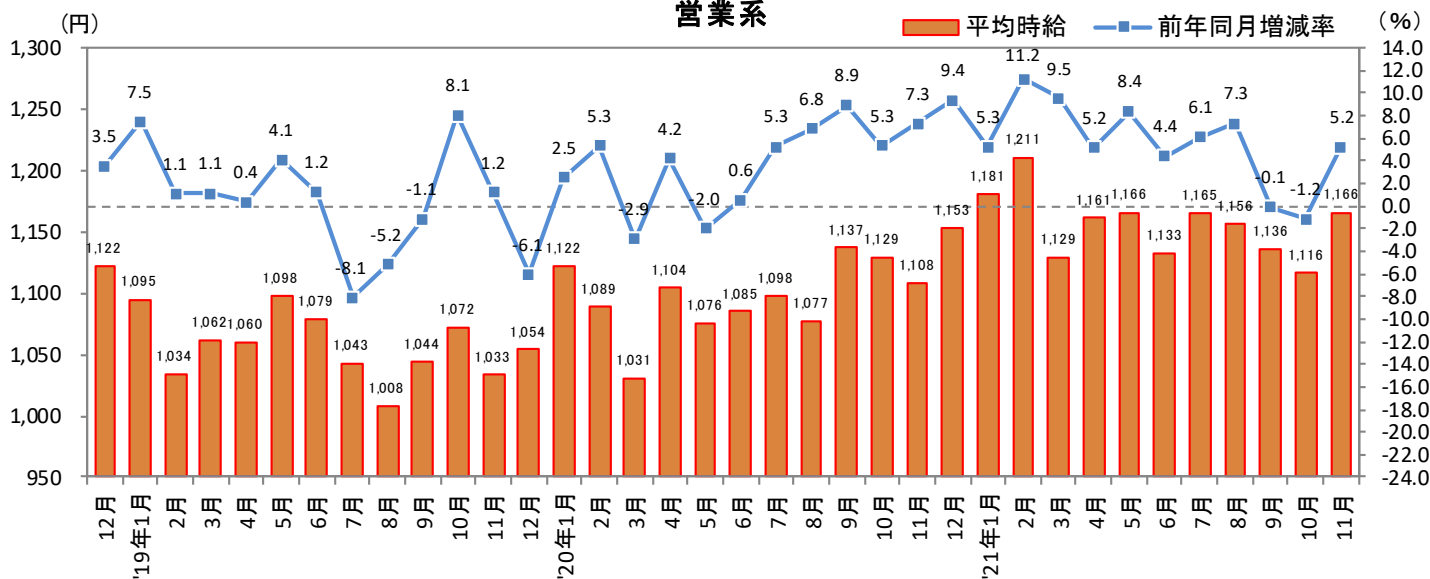

2021年12月14日

3. 福岡県 職種別 平均時給推移 (続き)

事務系

営業系

専門職系