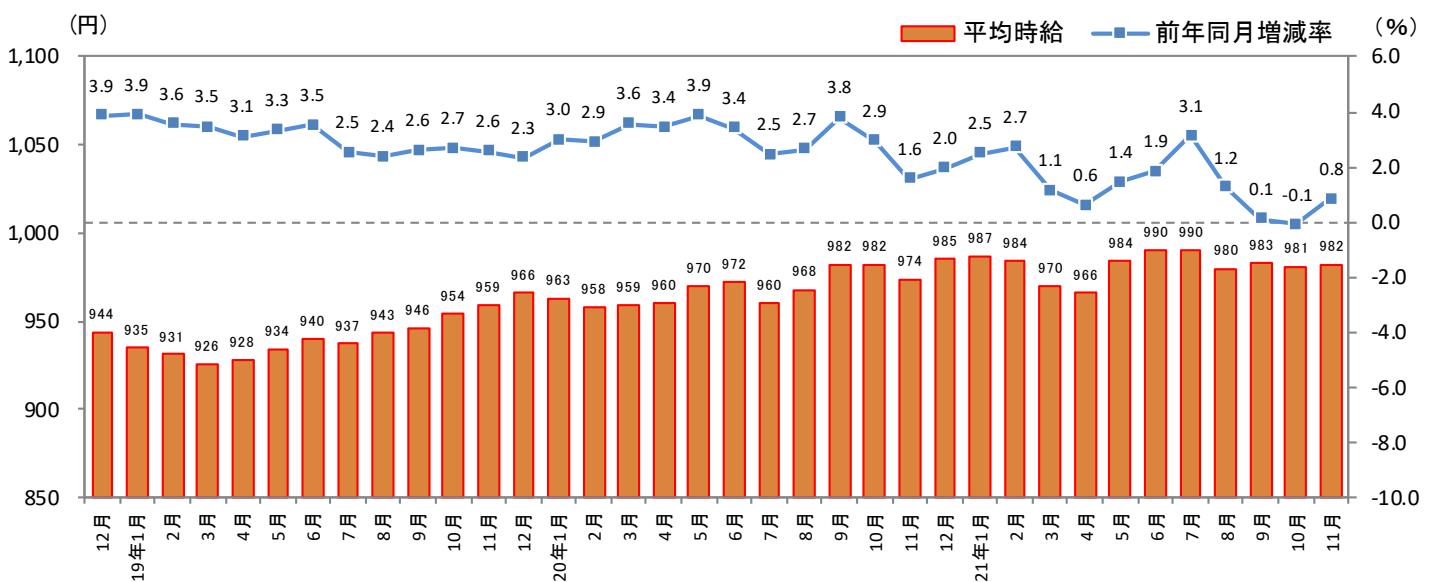

2021年12月14日

[福岡県版]

－2021年11月度 アルバイト・パート募集時平均時給調査－ 福岡県の11月度平均時給は前年同月より8円増加の982円

株式会社リクルート（本社：東京都千代田区、代表取締役社長：北村 吉弘）の調査研究機関『ジョブズリサーチセンター（JBRC）』（<https://jbrc.recruit.co.jp/>）が、2021年11月度の「福岡県版 アルバイト・パート募集時平均時給調査」をまとめましたので、ご報告致します。

本調査は、当社が企画運営する求人メディア『TOWNWORK』『fromAnavi』に掲載された求人情報より、「アルバイト・パート」募集の求人情報を抽出し、募集時平均時給を集計しております。

※各数値については四捨五入しているため、増減額および率が表記内の数値を集計した結果と一致しない場合があります。

■ 福岡県の平均時給は982円（前年同月974円、前月981円）

11月度平均時給は前年同月より8円増加の982円（増減率+0.8%）、前月比は1円増加（同+0.1%）となった。職種別では「フード系」（前年同月比増減額+25円、増減率+2.7%）、「事務系」（同+28円、+2.6%）など5職種で前年同月比プラス。前月比は「事務系」（前月比増減額+8円、増減率+0.7%）、「フード系」（同+6円、+0.6%）など5職種でプラスとなった。

1. 福岡県 平均時給推移

本件に関する
お問い合わせ先

<https://www.recruit.co.jp/support/form/>