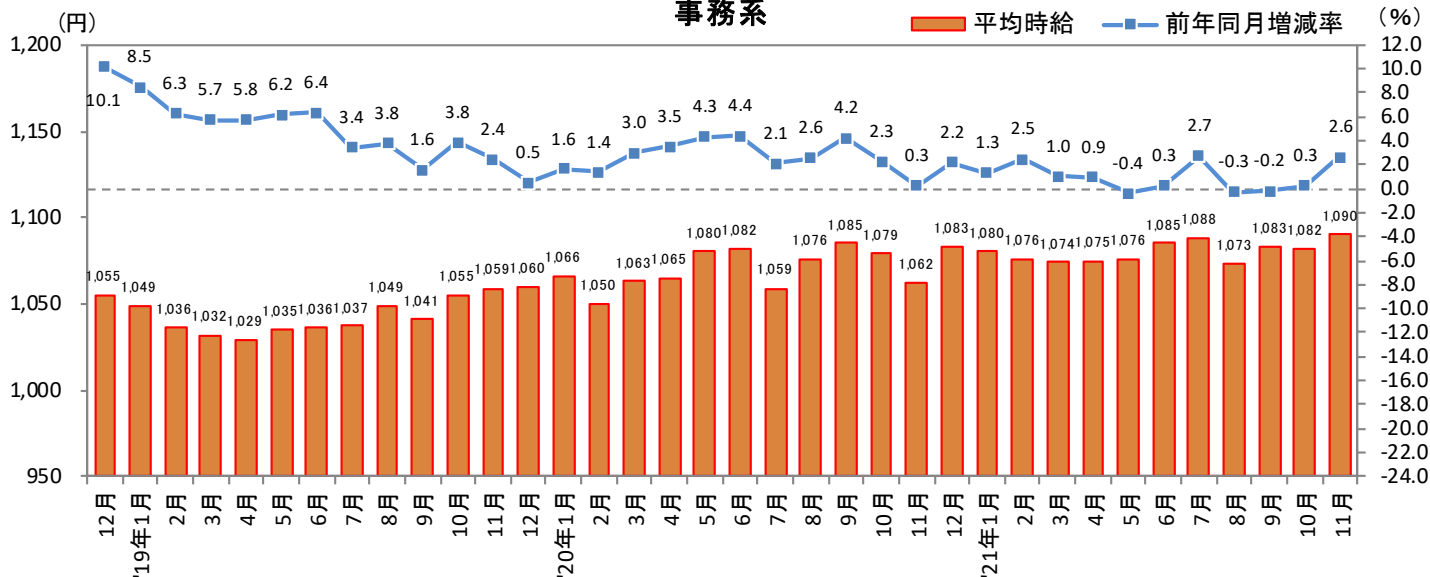

2021年12月14日

3. 福岡県 職種別 平均時給推移

販売・サービス系

フード系

製造・物流・清掃系

2021年12月14日

3. 福岡県 職種別 平均時給推移 (続き)

事務系