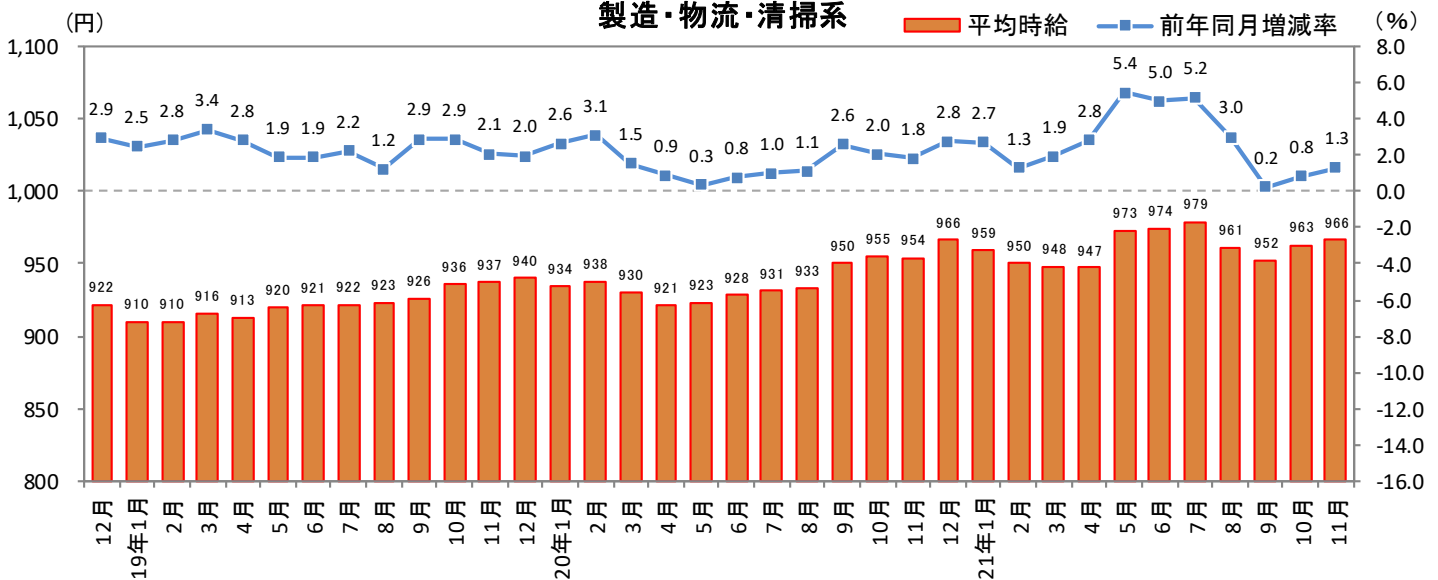

2021年12月14日

3. 福岡県 職種別 平均時給推移

販売・サービス系

フード系

製造・物流・清掃系

2021年12月14日

3. 福岡県 職種別 平均時給推移 (続き)

事務系