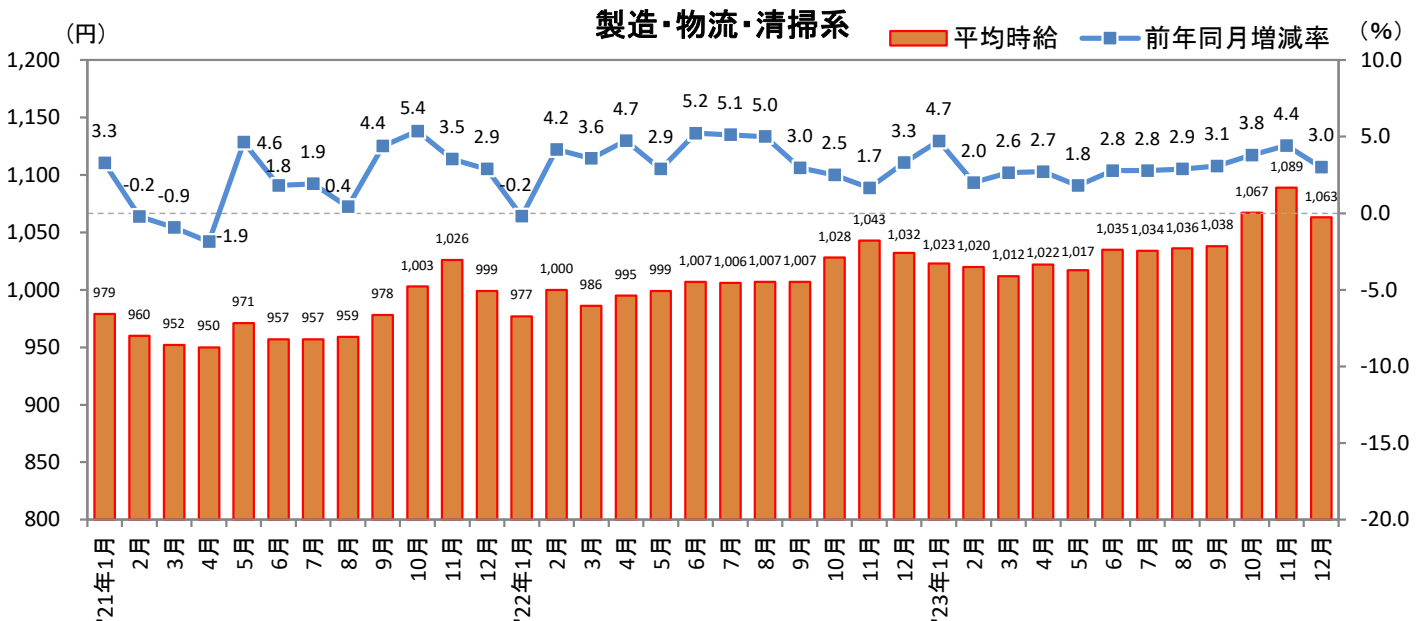

<集計対象職種について>

対象媒体に掲載される求人情報より、大分類を以下の通りとした。なお、「その他」については掲載を割愛した。

販売・サービス系 / フード系 / 製造・物流・清掃系 / 事務系 / 営業系 / 専門職系 / その他

<エリア区分について> 対象媒体に掲載される求人情報記載の所在地に準拠し、以下の通りとした。

北海道	北海道	関西	大阪府、兵庫県、京都府、奈良県、滋賀県、和歌山県
東北	宮城県、青森県、岩手県、秋田県、山形県、福島県	中国・四国	広島県、岡山県、山口県、島根県、鳥取県、香川県、徳島県、愛媛県、高知県
北関東	栃木県、群馬県、茨城県		
首都圏	東京都、神奈川県、千葉県、埼玉県	九州	福岡県、佐賀県、長崎県、熊本県、大分県、宮崎県、鹿児島県、沖縄県
甲信越・北陸	山梨県、長野県、新潟県、石川県、富山県、福井県		
東海	愛知県、三重県、岐阜県、静岡県		

2024年1月19日

3. 北海道 職種別 平均時給推移

2024年1月19日

3. 北海道 職種別 平均時給推移 (続き)