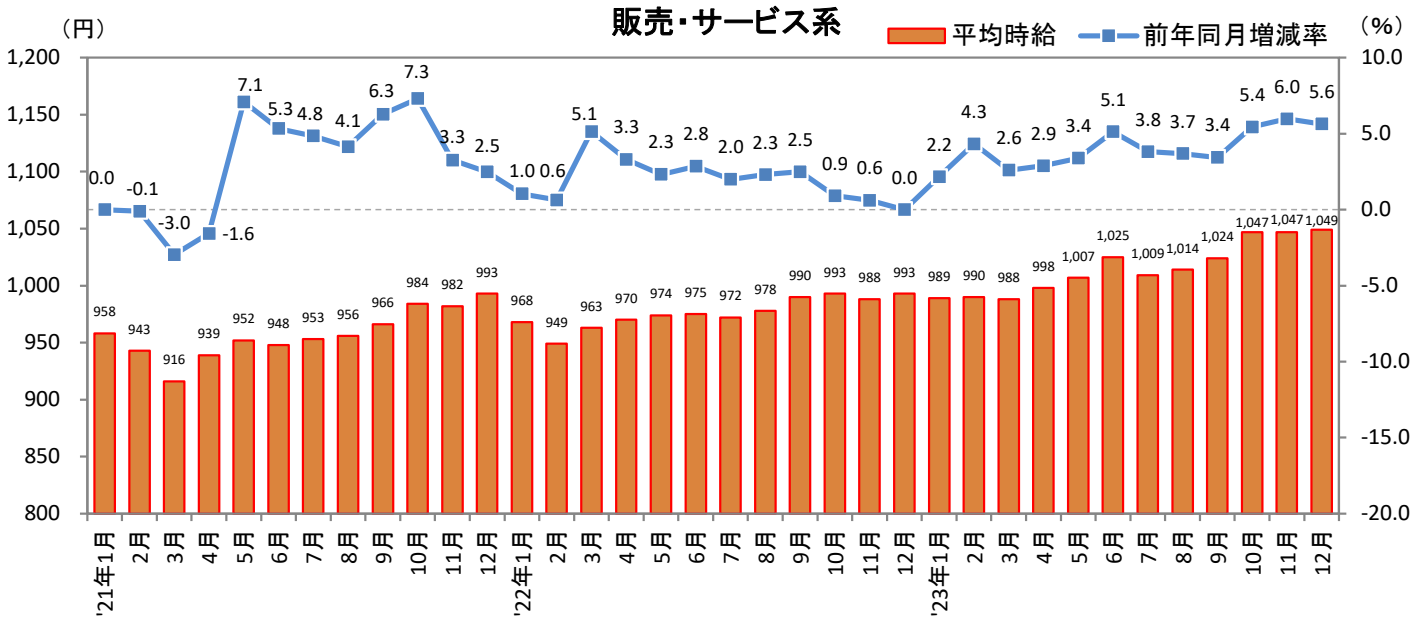

<集計対象職種について>

対象媒体に掲載される求人情報より、大分類を以下の通りとした。なお、「その他」については掲載を割愛した。

販売・サービス系 / フード系 / 製造・物流・清掃系 / 事務系 / 営業系 / 専門職系 / その他

<エリア区分について> 対象媒体に掲載される求人情報記載の所在地に準拠し、以下の通りとした。

北海道	北海道	関西	大阪府、兵庫県、京都府、奈良県、滋賀県、和歌山県
東北	宮城県、青森県、岩手県、秋田県、山形県、福島県	中国・四国	広島県、岡山県、山口県、島根県、鳥取県、香川県、徳島県、愛媛県、高知県
北関東	栃木県、群馬県、茨城県		
首都圏	東京都、神奈川県、千葉県、埼玉県	九州	福岡県、佐賀県、長崎県、熊本県、大分県、宮崎県、鹿児島県、沖縄県
甲信越・北陸	山梨県、長野県、新潟県、石川県、富山県、福井県		
東海	愛知県、三重県、岐阜県、静岡県		

2024年1月19日

3. 北海道 職種別 平均時給推移

2024年1月19日

3. 北海道 職種別 平均時給推移 (続き)