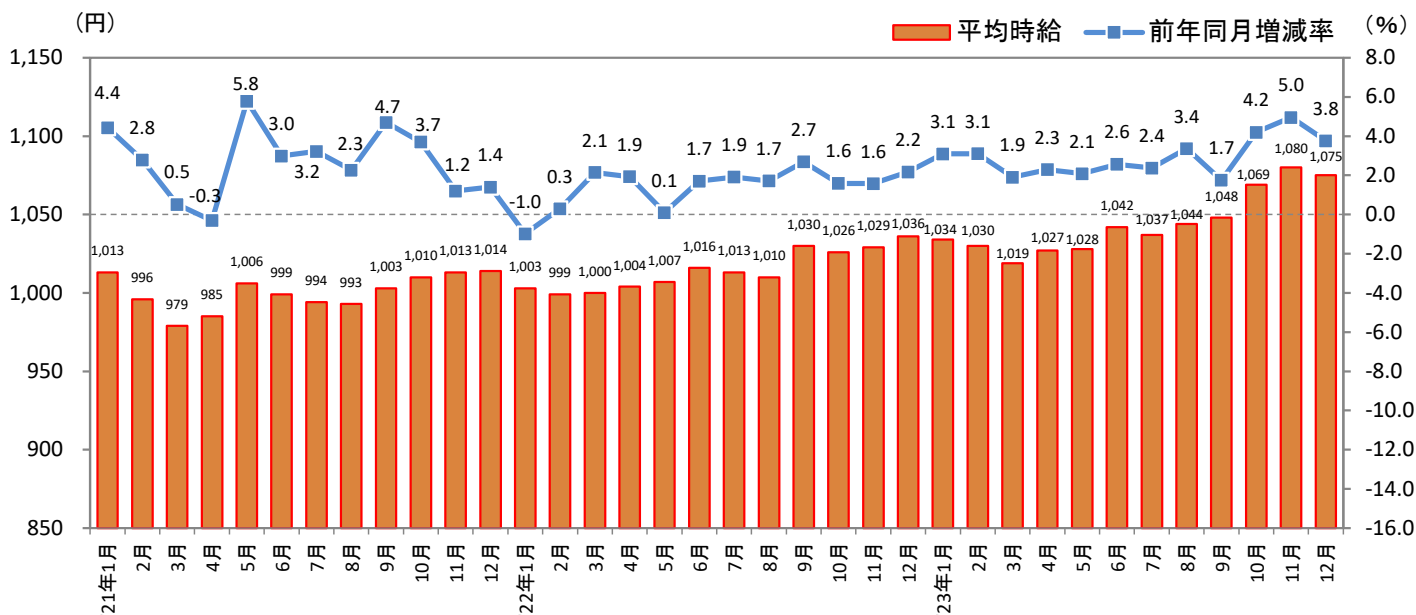

[北海道版]

— 2023年12月度 アルバイト・パート募集時平均時給調査 — 北海道の12月度平均時給は前年同月より39円増加の1,075円

株式会社リクルート（本社：東京都千代田区、代表取締役社長：北村 吉弘）の調査研究機関『ジョブズリサーチセンター（JBRC）』（<https://jbrc.recruit.co.jp/>）が、2023年12月度の「北海道版 アルバイト・パート募集時平均時給調査」をまとめましたので、ご報告致します。

本調査は、当社が企画運営する求人メディア『TOWNWORK』『fromAnavi』に掲載された求人情報より、「アルバイト・パート」募集の求人情報を抽出し、募集時平均時給を集計しています。

※各数値については四捨五入しているため、増減額および率が表記内の数値を集計した結果と一致しない場合があります。

■ 北海道の平均時給は1,075円（前年同月1,036円、前月1,080円）

前年同月より39円増加（増減率+3.8%）、前月からは5円減少（同-0.5%）となった。職種別に見ると、前年同月比は「フード系」（増減額+62円、増減率+6.3%）、「販売・サービス系」（同+56円、+5.6%）、「専門職系」（同+59円、+5.2%）など全職種でプラス。前月比は「製造・物流・清掃系」（増減額-26円、増減率-2.4%）、「事務系」（同-22円、-1.8%）など4職種でマイナスとなった（※2018年3月度以降の集計データによる）。

1. 北海道 平均時給推移

本件に関する
お問い合わせ先

<https://www.recruit.co.jp/support/form/>