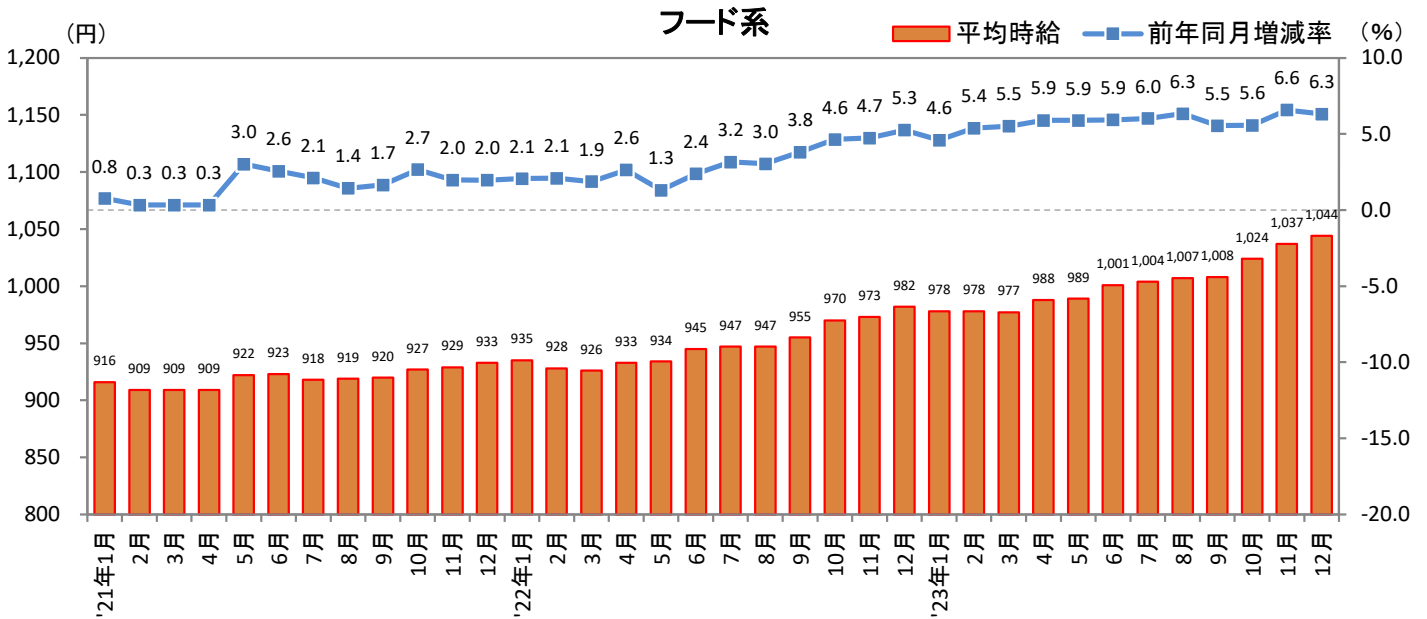

2024年1月19日

3. 北海道 職種別 平均時給推移